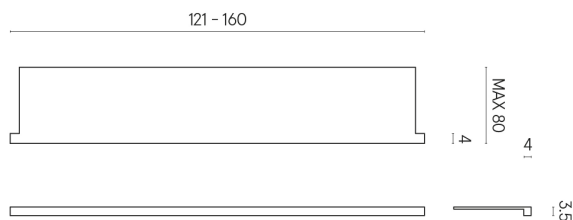

ИЗДЕЛИЕ С ВЫБРАННЫМИ ВАМИ ПАРАМЕТРАМИ.

Артикул: 620890000004

Horizon

Подоконник С
Боковыми Выступами
160

Облицовка изделия

Шарм Делюкс
Статуарио
Фантастико
Натуральный

Цвета и другие эстетические характеристики плитки на иллюстрациях на сайте являются ориентировочными. Перед покупкой всегда смотрите образцы вживую.