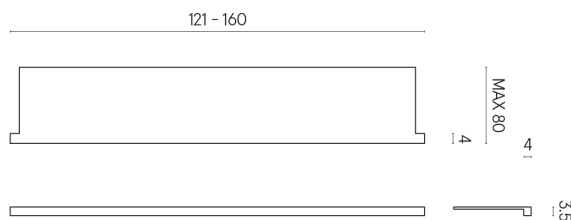

ИЗДЕЛИЕ С ВЫБРАННЫМИ ВАМИ ПАРАМЕТРАМИ.

Артикул: 620890000004

Horizon

Подоконник С
Боковыми Выступами
160

Облицовка изделия

Шарм Эдванс
Алабастро Уайт
Натуральный

Цвета и другие эстетические характеристики плитки на иллюстрациях на сайте являются ориентировочными. Перед покупкой всегда смотрите образцы вживую.