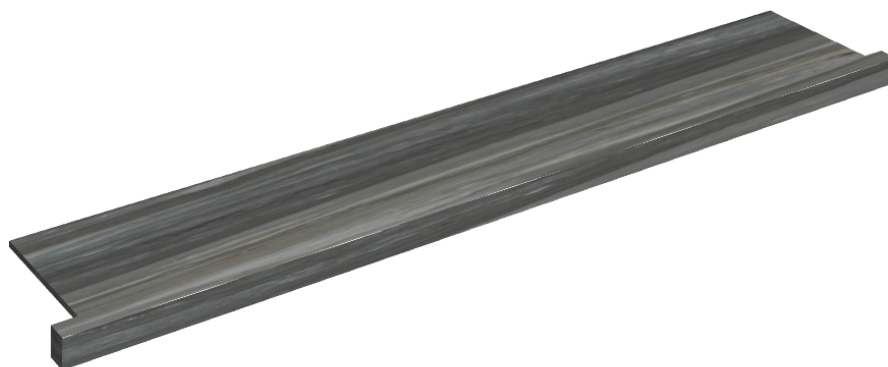

ИЗДЕЛИЕ С ВЫБРАННЫМИ ВАМИ ПАРАМЕТРАМИ.

Артикул: 620890000004

# Horizon

Подоконник С  
Боковыми Выступами  
160

Облицовка изделия

Шарм Эдванс  
Палиссандро Дарк  
Люкс

Цвета и другие эстетические характеристики плитки на иллюстрациях на сайте являются ориентировочными. Перед покупкой всегда смотрите образцы вживую.