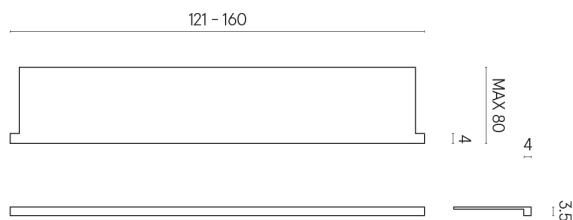

ИЗДЕЛИЕ С ВЫБРАННЫМИ ВАМИ ПАРАМЕТРАМИ.

Артикул: 620890000004

Horizon

Подоконник С
Боковыми Выступами
160

Облицовка изделия

Серфейс Стил
Натуральный

Цвета и другие эстетические характеристики плитки на иллюстрациях на сайте являются ориентировочными. Перед покупкой всегда смотрите образцы вживую.