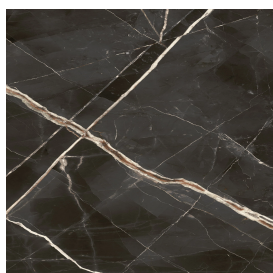

# Horizon

Подоконник С  
Боковыми Выступами  
160

Облицовка изделия

Стелларис Абсолют  
Блэк Натуральный

Цвета и другие эстетические характеристики плитки на иллюстрациях на сайте являются ориентировочными. Перед покупкой всегда смотрите образцы вживую.