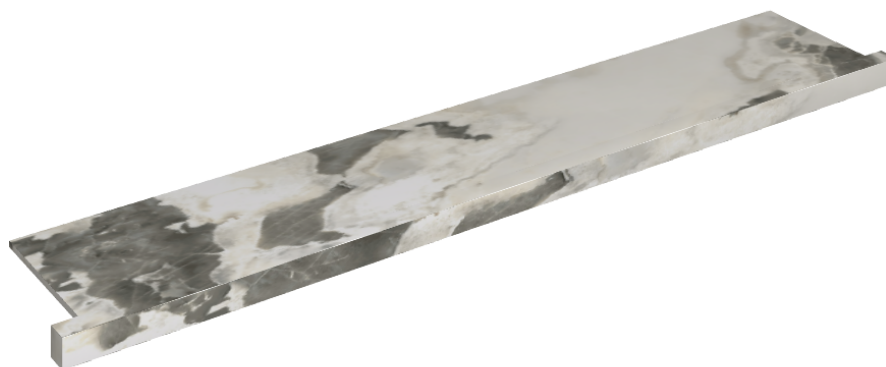

ИЗДЕЛИЕ С ВЫБРАННЫМИ ВАМИ ПАРАМЕТРАМИ.

Артикул: 620890000004

# Horizon

Подоконник С  
Боковыми Выступами  
160

Облицовка изделия

Стелларис Довер  
Лайт Натуральный

Цвета и другие эстетические характеристики плитки на иллюстрациях на сайте являются ориентировочными. Перед покупкой всегда смотрите образцы вживую.