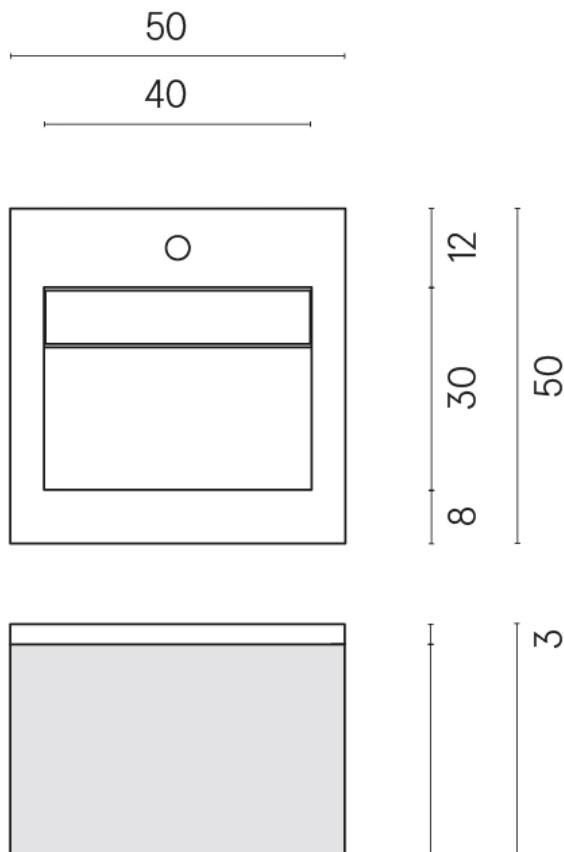

ИЗДЕЛИЕ С ВЫБРАННЫМИ ВАМИ ПАРАМЕТРАМИ.

Артикул:

620810000019

Cube Air

Раковина 50 Wood

Облицовка изделия

Шарм Эво
Имперiale
Натуральный

Цвета и другие эстетические характеристики плитки на иллюстрациях на сайте являются ориентировочными. Перед покупкой всегда смотрите образцы вживую.