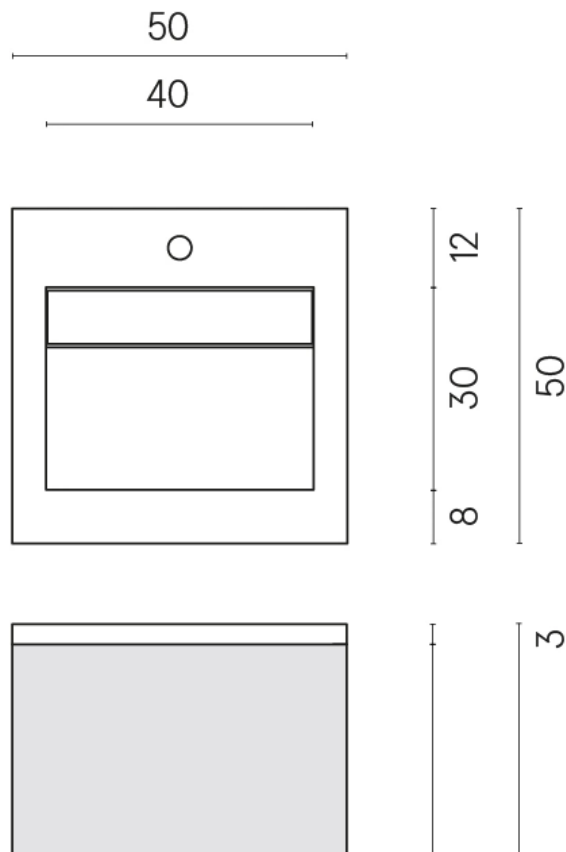

ИЗДЕЛИЕ С ВЫБРАННЫМИ ВАМИ ПАРАМЕТРАМИ.

Артикул:

620810000019

Cube Air

Раковина 50 Wood

Облицовка изделия

Вандефул Лайф
Графит Натуральный

Цвета и другие эстетические характеристики плитки на иллюстрациях на сайте являются ориентировочными. Перед покупкой всегда смотрите образцы вживую.