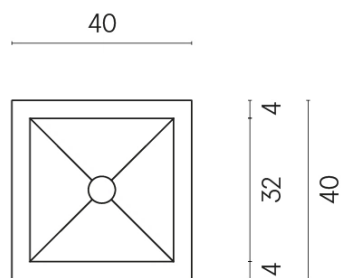

# Cube

Раковина 40

Облицовка изделия

Шарм Эво  
Имперале  
Натуральный

Цвета и другие эстетические характеристики плитки на иллюстрациях на сайте являются ориентировочными. Перед покупкой всегда смотрите образцы вживую.