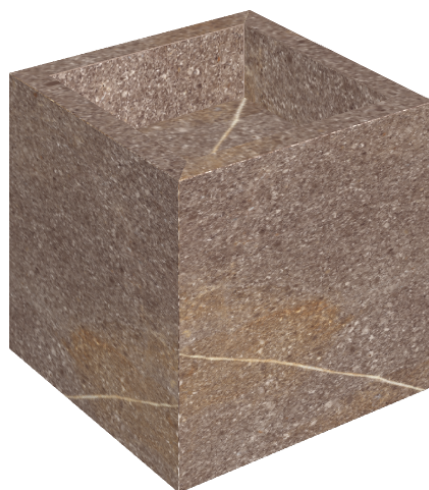

ИЗДЕЛИЕ С ВЫБРАННЫМИ ВАМИ ПАРАМЕТРАМИ.

Артикул:

620810000008

Cube

Раковина 40

Облицовка изделия

Контемпора Бёрн
Патинированный

Цвета и другие эстетические характеристики плитки на иллюстрациях на сайте являются ориентировочными. Перед покупкой всегда смотрите образцы вживую.