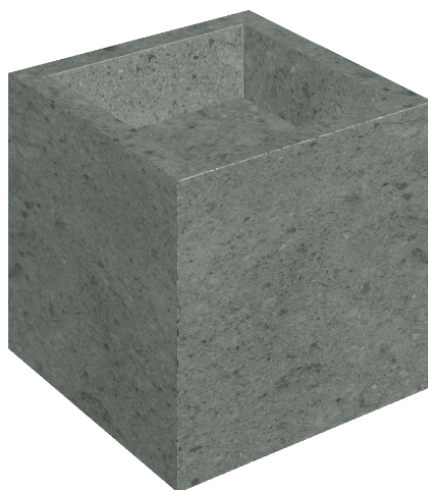

ИЗДЕЛИЕ С ВЫБРАННЫМИ ВАМИ ПАРАМЕТРАМИ.

Артикул:

620810000008

# Cube

Раковина 40

Облицовка изделия

Дженезис Сатурн  
Грэй Натуральный

Цвета и другие эстетические характеристики плитки на иллюстрациях на сайте являются ориентировочными. Перед покупкой всегда смотрите образцы вживую.