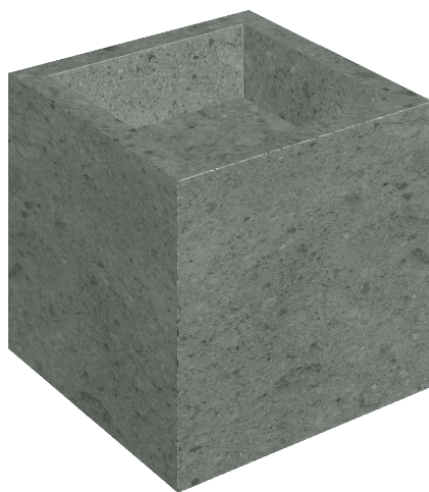

ИЗДЕЛИЕ С ВЫБРАННЫМИ ВАМИ ПАРАМЕТРАМИ.

Артикул:

620810000008

# Cube

Раковина 40

Облицовка изделия

Дженезис Сатурн  
Грэй Натуральный

Цвета и другие эстетические характеристики плитки на иллюстрациях на сайте являются ориентировочными. Перед покупкой всегда смотрите образцы вживую.