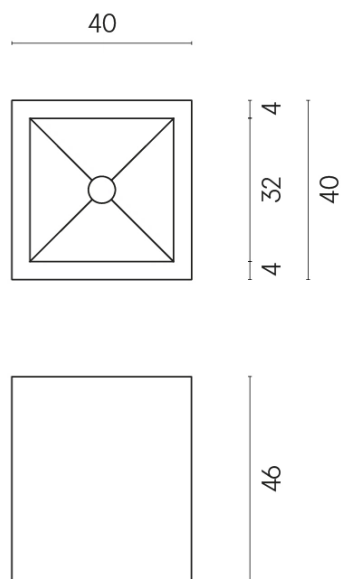

ИЗДЕЛИЕ С ВЫБРАННЫМИ ВАМИ ПАРАМЕТРАМИ.

Артикул:

620810000008

Cube

Раковина 40

Облицовка изделия

Серфейс Сан
Патинированный

Цвета и другие эстетические характеристики плитки на иллюстрациях на сайте являются ориентировочными. Перед покупкой всегда смотрите образцы вживую.