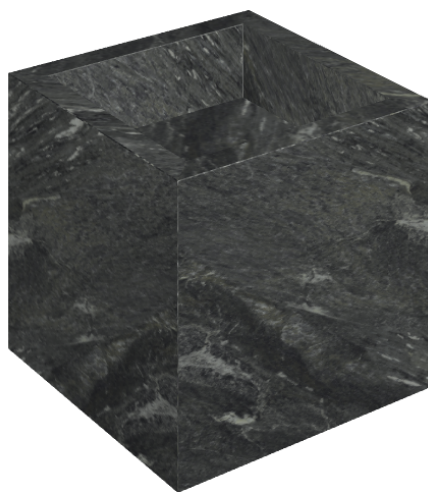

ИЗДЕЛИЕ С ВЫБРАННЫМИ ВАМИ ПАРАМЕТРАМИ.

Артикул:

620810000008

# Cube

Раковина 40

Облицовка изделия

Скайфолл Неро  
Смеральдо  
Натуральный

Цвета и другие эстетические характеристики плитки на иллюстрациях на сайте являются ориентировочными. Перед покупкой всегда смотрите образцы вживую.