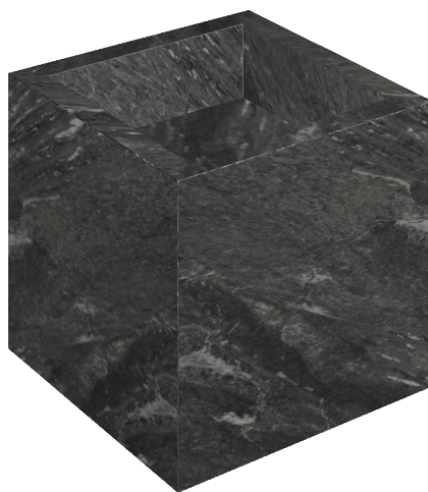

ИЗДЕЛИЕ С ВЫБРАННЫМИ ВАМИ ПАРАМЕТРАМИ.

Артикул:

620810000008

Cube

Раковина 40

Облицовка изделия

Скайфолл Неро
Смеральдо
Натуральный

Цвета и другие эстетические характеристики плитки на иллюстрациях на сайте являются ориентировочными. Перед покупкой всегда смотрите образцы вживую.