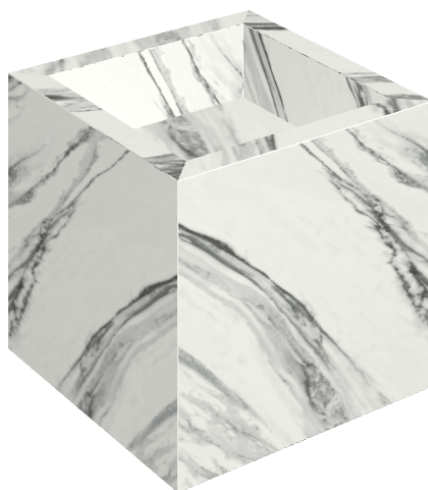

ИЗЪЕЛИЕ С ВЫ РАНЫМИ ВАМИ ПАРАМЕТРАМИ.

Артикул:

620810000008

Cube

Раковина 40

Облицовка изделия

Шарм Делюкс
Статуарио
Фантастико
Натуральный

Цвета и другие эстетические характеристики плитки на иллюстрациях на сайте являются ориентировочными. Перед покупкой всегда смотрите образцы вживую.