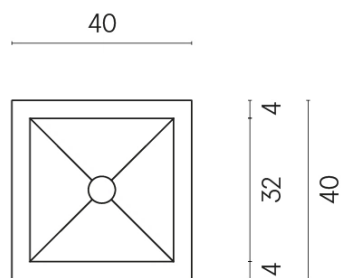

ИЗЪЕЛИЕ С ВЫ РАНЫМИ ВАМИ ПАРАМЕТРАМИ.

Артикул:

620810000008

Cube

Раковина 40

Облицовка изделия

Шарм Делюкс
Статуарио
Фантастико
Натуральный

Цвета и другие эстетические характеристики плитки на иллюстрациях на сайте являются ориентировочными. Перед покупкой всегда смотрите образцы вживую.