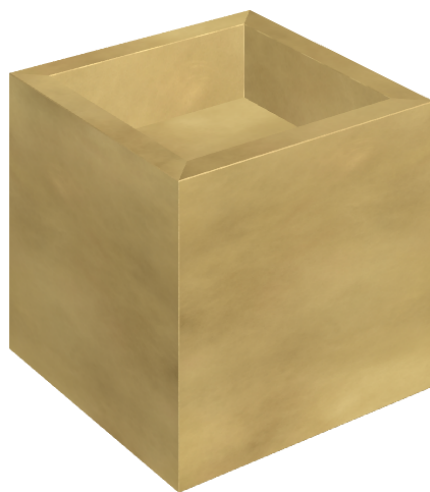

ИЗДЕЛИЕ С ВЫБРАННЫМИ ВАМИ ПАРАМЕТРАМИ.

Артикул:

620810000008

Cube

Раковина 40

Облицовка изделия

Континуум Брасс
Голд Шлифованный

Цвета и другие эстетические характеристики плитки на иллюстрациях на сайте являются ориентировочными. Перед покупкой всегда смотрите образцы вживую.