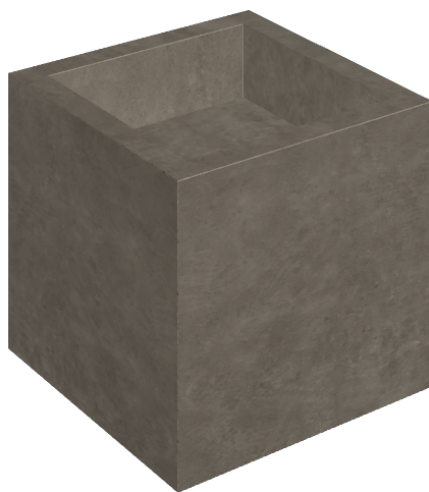

ИЗДЕЛИЕ С ВЫБРАННЫМИ ВАМИ ПАРАМЕТРАМИ.

Артикул:

620810000008

Cube

Раковина 40

Облицовка изделия

Этернум Кофи
Натуральный

Цвета и другие эстетические характеристики плитки на иллюстрациях на сайте являются ориентировочными. Перед покупкой всегда смотрите образцы вживую.