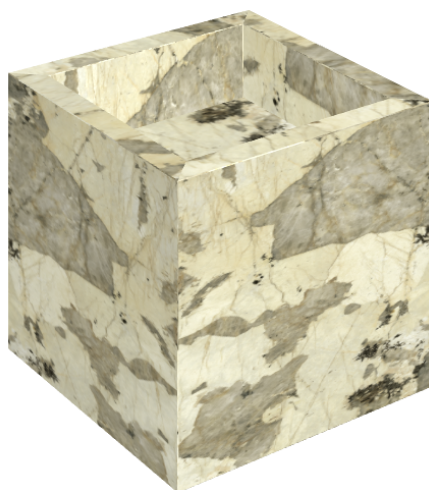

ИЗДЕЛИЕ С ВЫБРАННЫМИ ВАМИ ПАРАМЕТРАМИ.

Артикул:

620810000008

Cube

Раковина 40

Облицовка изделия

Этернум Волкано
Натуральный

Цвета и другие эстетические характеристики плитки на иллюстрациях на сайте являются ориентировочными. Перед покупкой всегда смотрите образцы вживую.