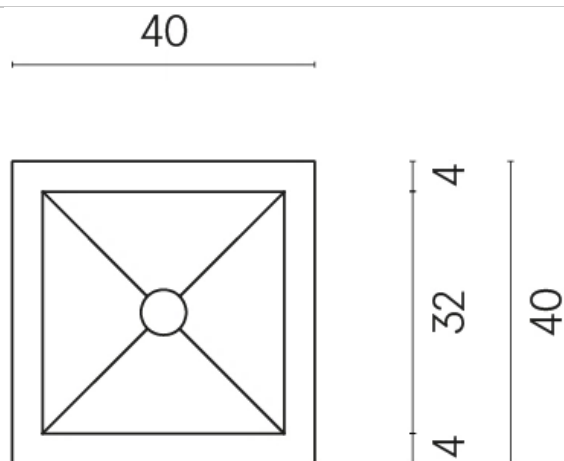

ИЗДЕЛИЕ С ВЫБРАННЫМИ ВАМИ ПАРАМЕТРАМИ.

Артикул:

620810000008

Cube

Раковина 40

Облицовка изделия

Этернум Волкано
Натуральный

Цвета и другие эстетические характеристики плитки на иллюстрациях на сайте являются ориентировочными. Перед покупкой всегда смотрите образцы вживую.