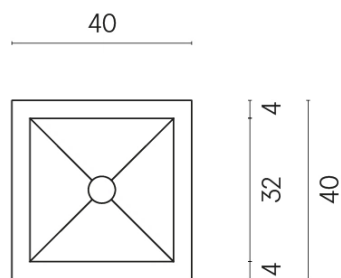

ИЗДЕЛИЕ С ВЫБРАННЫМИ ВАМИ ПАРАМЕТРАМИ.

Артикул:

620810000008

Cube

Раковина 40

Облицовка изделия

Этернум Волкано
Натуральный

Цвета и другие эстетические характеристики плитки на иллюстрациях на сайте являются ориентировочными. Перед покупкой всегда смотрите образцы вживую.