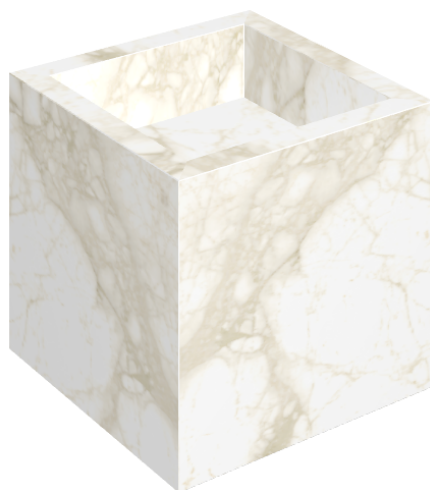

ИЗДЕЛИЕ С ВЫБРАННЫМИ ВАМИ ПАРАМЕТРАМИ.

Артикул:

620810000008

Cube

Раковина 40

Облицовка изделия

Этернум Каррара
Люкс

Цвета и другие эстетические характеристики плитки на иллюстрациях на сайте являются ориентировочными. Перед покупкой всегда смотрите образцы вживую.