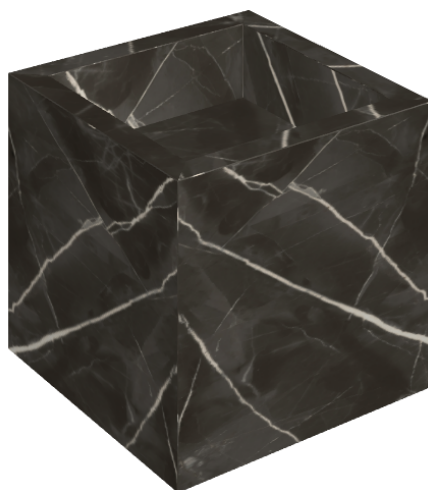

ИЗДЕЛИЕ С ВЫБРАННЫМИ ВАМИ ПАРАМЕТРАМИ.

Артикул:

620810000008

# Cube

Раковина 40

Облицовка изделия

Стелларис Абсолют  
Блэк Натуральный

Цвета и другие эстетические характеристики плитки на иллюстрациях на сайте являются ориентировочными. Перед покупкой всегда смотрите образцы вживую.