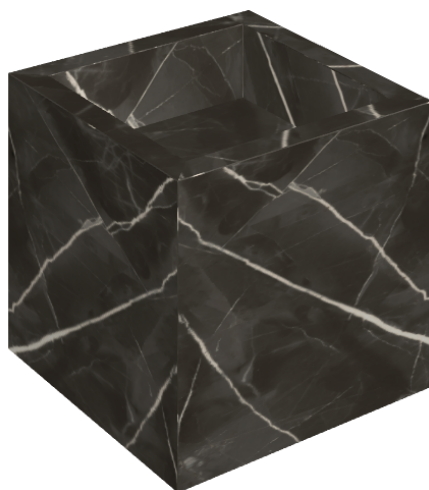

ИЗДЕЛИЕ С ВЫБРАННЫМИ ВАМИ ПАРАМЕТРАМИ.

Артикул:

620810000008

# Cube

Раковина 40

Облицовка изделия

Стелларис Абсолют  
Блэк Натуральный

Цвета и другие эстетические характеристики плитки на иллюстрациях на сайте являются ориентировочными. Перед покупкой всегда смотрите образцы вживую.