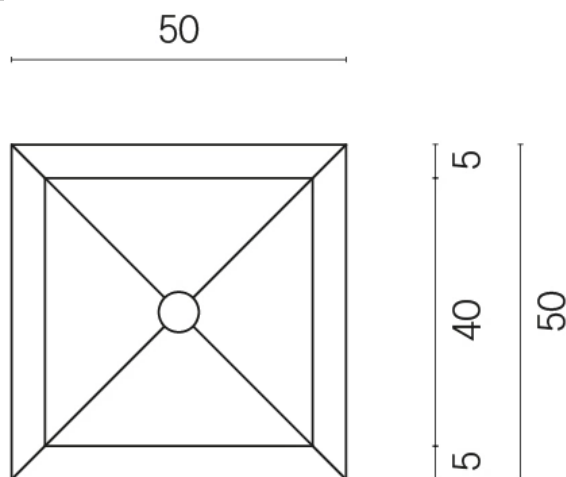

ИЗДЕЛИЕ С ВЫБРАННЫМИ ВАМИ ПАРАМЕТРАМИ.

Артикул:

620810000006

Cube

Раковина 50

Облицовка изделия

Серфейс Кортен
Натуральный

Цвета и другие эстетические характеристики плитки на иллюстрациях на сайте являются ориентировочными. Перед покупкой всегда смотрите образцы вживую.