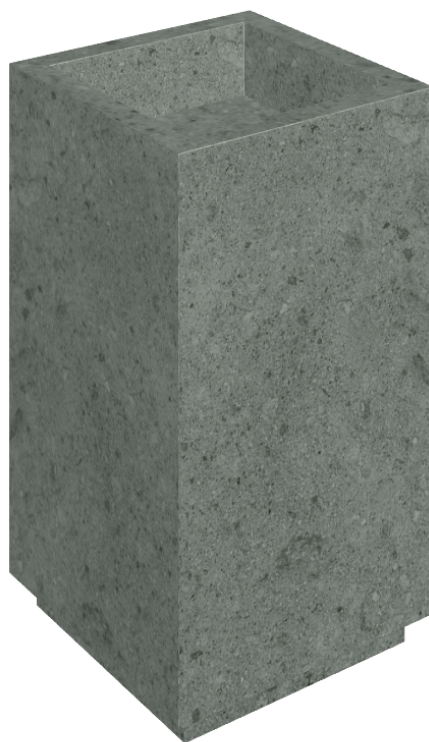

ИЗДЕЛИЕ С ВЫБРАННЫМИ ВАМИ ПАРАМЕТРАМИ.

Артикул:

620810000006

Cube

Раковина 50

Облицовка изделия

Дженезис Сатурн
Грэй Натуральный

Цвета и другие эстетические характеристики плитки на иллюстрациях на сайте являются ориентировочными. Перед покупкой всегда смотрите образцы вживую.