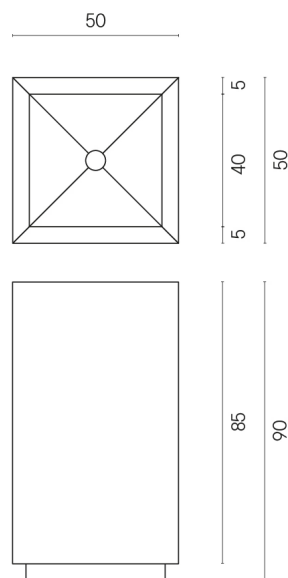

ИЗДЕЛИЕ С ВЫБРАННЫМИ ВАМИ ПАРАМЕТРАМИ.

Артикул:

620810000006

Cube

Раковина 50

Облицовка изделия

Рум Грэй Стоун
Патинированный

Цвета и другие эстетические характеристики плитки на иллюстрациях на сайте являются ориентировочными. Перед покупкой всегда смотрите образцы вживую.