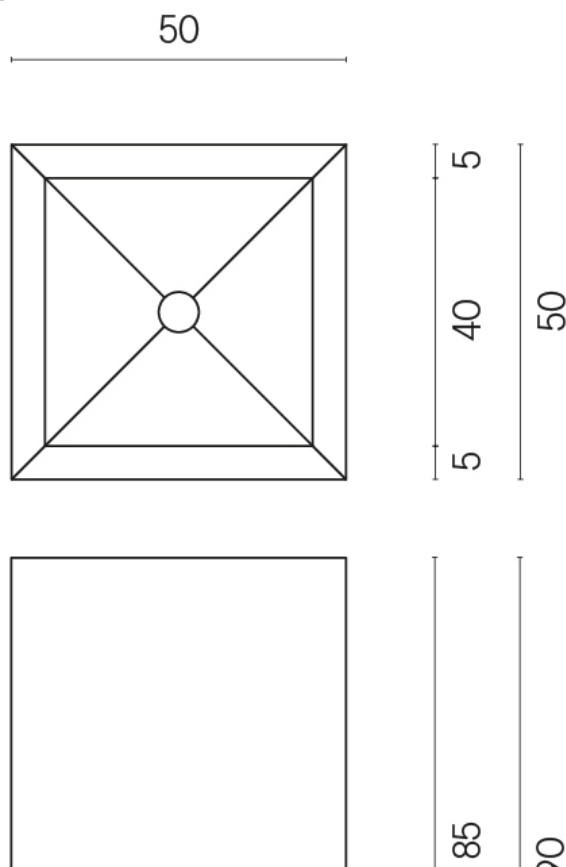

ИЗДЕЛИЕ С ВЫБРАННЫМИ ВАМИ ПАРАМЕТРАМИ.

Артикул:

620810000006

Cube

Раковина 50

Облицовка изделия

Скайфолл Гриджио
Альпино
Натуральный

Цвета и другие эстетические характеристики плитки на иллюстрациях на сайте являются ориентировочными. Перед покупкой всегда смотрите образцы вживую.