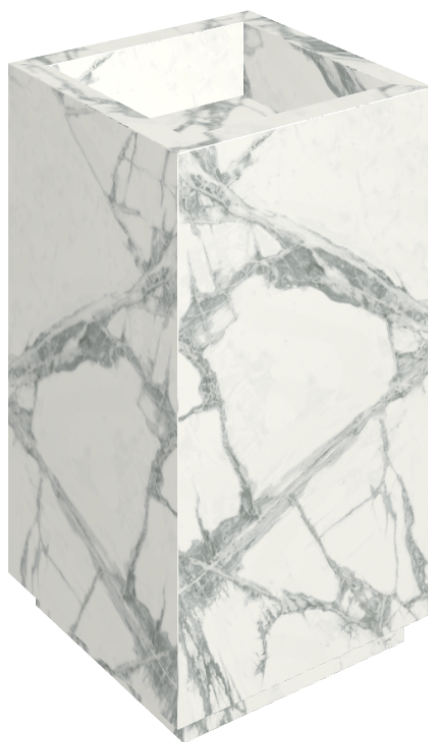

ИЗДЕЛИЕ С ВЫБРАННЫМИ ВАМИ ПАРАМЕТРАМИ.

Артикул:

620810000006

# Cube

Раковина 50

Облицовка изделия

Шарм Делюкс  
Инвизибл Уайт  
Натуральный

Цвета и другие эстетические характеристики плитки на иллюстрациях на сайте являются ориентировочными. Перед покупкой всегда смотрите образцы вживую.