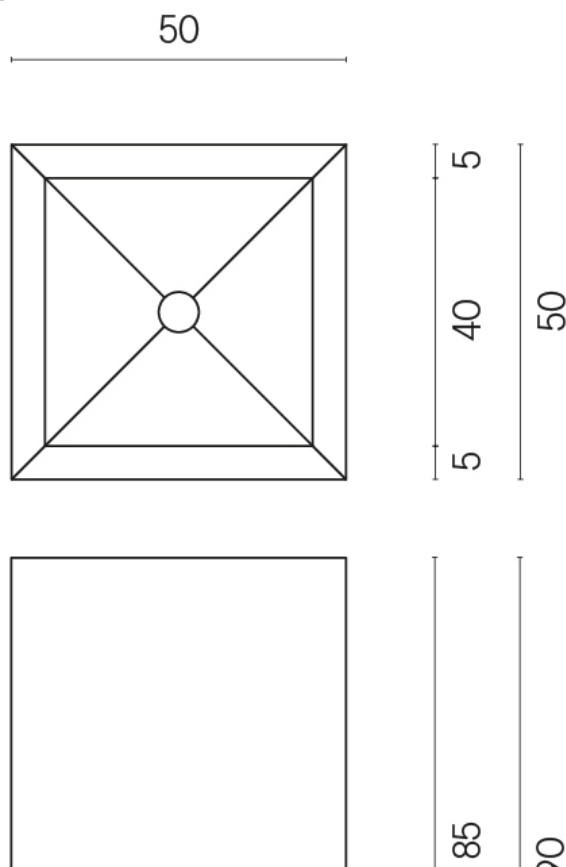

ИЗДЕЛИЕ С ВЫБРАННЫМИ ВАМИ ПАРАМЕТРАМИ.

Артикул:

620810000006

Cube

Раковина 50

Облицовка изделия

Шарм Делюкс
Император Дарк
Натуральный

Цвета и другие эстетические характеристики плитки на иллюстрациях на сайте являются ориентировочными. Перед покупкой всегда смотрите образцы вживую.