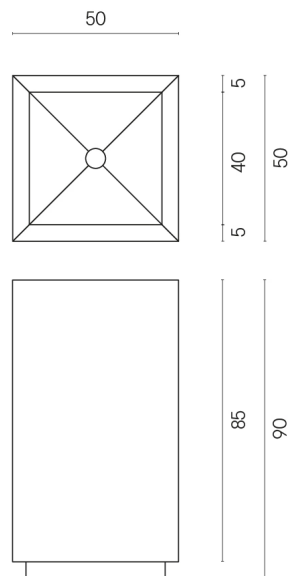

ИЗДЕЛИЕ С ВЫБРАННЫМИ ВАМИ ПАРАМЕТРАМИ.

Артикул:

620810000006

Cube

Раковина 50

Облицовка изделия

Вандефул Лайф
Алмонд
Натуральный

Цвета и другие эстетические характеристики плитки на иллюстрациях на сайте являются ориентировочными. Перед покупкой всегда смотрите образцы вживую.