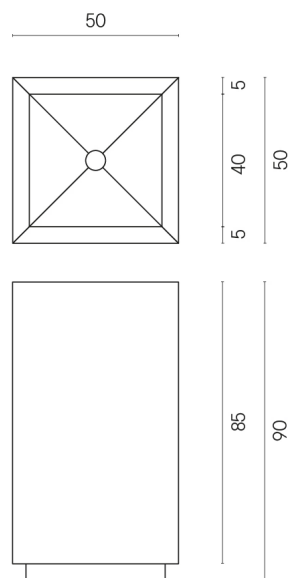

ИЗДЕЛИЕ С ВЫБРАННЫМИ ВАМИ ПАРАМЕТРАМИ.

Артикул:

620810000006

Cube

Раковина 50

Облицовка изделия

Вандефул Лайф
Графит Натуральный

Цвета и другие эстетические характеристики плитки на иллюстрациях на сайте являются ориентировочными. Перед покупкой всегда смотрите образцы вживую.