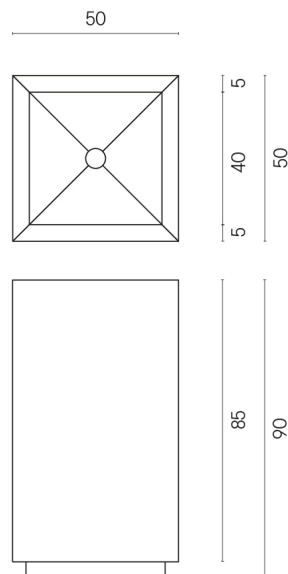

ИЗДЕЛИЕ С ВЫБРАННЫМИ ВАМИ ПАРАМЕТРАМИ.

Артикул:

620810000006

Cube

Раковина 50

Облицовка изделия

Метрополис Гласс
Скай Люкс

Цвета и другие эстетические характеристики плитки на иллюстрациях на сайте являются ориентировочными. Перед покупкой всегда смотрите образцы вживую.