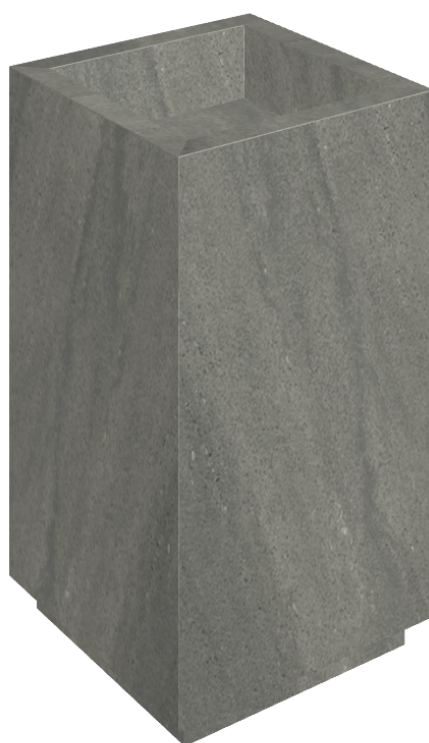

ИЗДЕЛИЕ С ВЫБРАННЫМИ ВАМИ ПАРАМЕТРАМИ.

Артикул:

620810000006

# Cube

Раковина 50

Облицовка изделия

Метрополис Графит  
Дарк Натуральный

Цвета и другие эстетические характеристики плитки на иллюстрациях на сайте являются ориентировочными. Перед покупкой всегда смотрите образцы вживую.