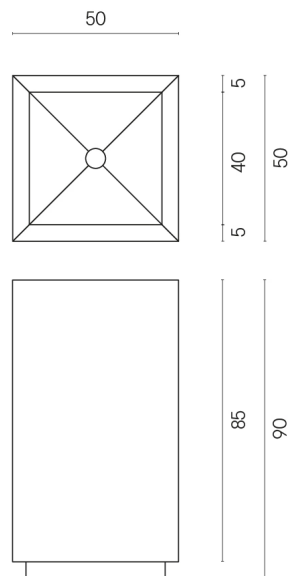

ИЗДЕЛИЕ С ВЫБРАННЫМИ ВАМИ ПАРАМЕТРАМИ.

Артикул:

620810000006

Cube

Раковина 50

Облицовка изделия

Континуум Сильвер
Натуральный

Цвета и другие эстетические характеристики плитки на иллюстрациях на сайте являются ориентировочными. Перед покупкой всегда смотрите образцы вживую.