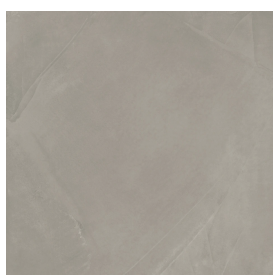

ИЗДЕЛИЕ С ВЫБРАННЫМИ ВАМИ ПАРАМЕТРАМИ.

Артикул:

620810000006

Cube

Раковина 50

Облицовка изделия

Континуум Айрон
Натуральный

Цвета и другие эстетические характеристики плитки на иллюстрациях на сайте являются ориентировочными. Перед покупкой всегда смотрите образцы вживую.