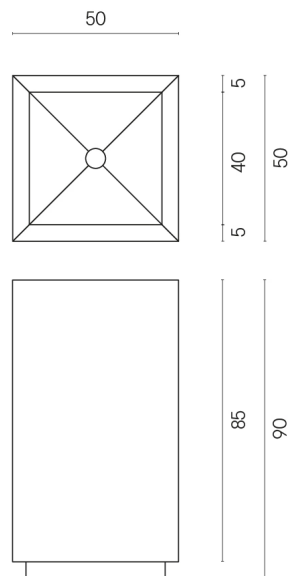

ИЗДЕЛИЕ С ВЫБРАННЫМИ ВАМИ ПАРАМЕТРАМИ.

Артикул:

620810000006

Cube

Раковина 50

Облицовка изделия

Континуум Айрон
Натуральный

Цвета и другие эстетические характеристики плитки на иллюстрациях на сайте являются ориентировочными. Перед покупкой всегда смотрите образцы вживую.