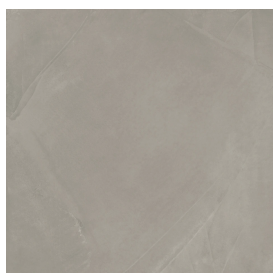

ИЗДЕЛИЕ С ВЫБРАННЫМИ ВАМИ ПАРАМЕТРАМИ.

Артикул:

620810000006

Cube

Раковина 50

Облицовка изделия

Континуум Айрон
Натуральный

Цвета и другие эстетические характеристики плитки на иллюстрациях на сайте являются ориентировочными. Перед покупкой всегда смотрите образцы вживую.