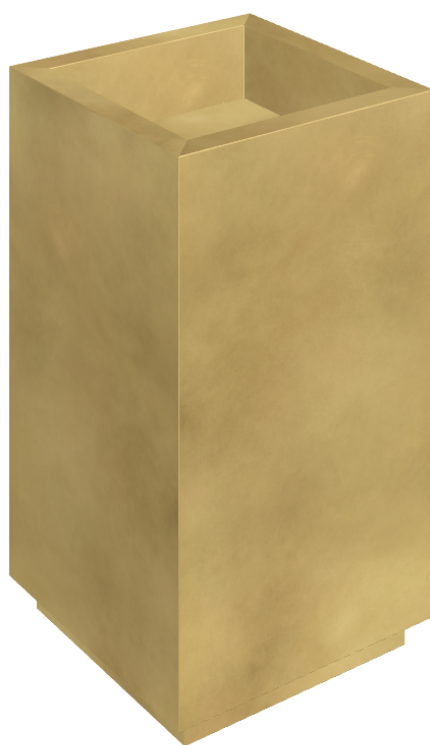

ИЗДЕЛИЕ С ВЫБРАННЫМИ ВАМИ ПАРАМЕТРАМИ.

Артикул:

620810000006

# Cube

Раковина 50

Облицовка изделия

Континуум Брасс  
Голд Шлифованный

Цвета и другие эстетические характеристики плитки на иллюстрациях на сайте являются ориентировочными. Перед покупкой всегда смотрите образцы вживую.