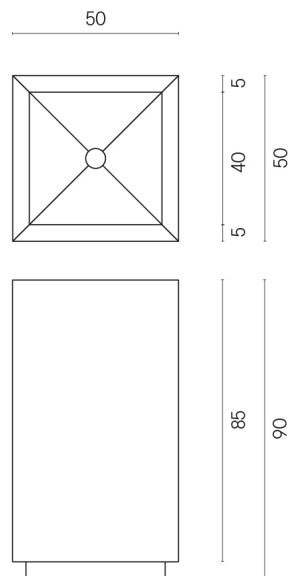

ИЗДЕЛИЕ С ВЫБРАННЫМИ ВАМИ ПАРАМЕТРАМИ.

Артикул:

620810000006

Cube

Раковина 50

Облицовка изделия

Этернум Кофи
Натуральный

Цвета и другие эстетические характеристики плитки на иллюстрациях на сайте являются ориентировочными. Перед покупкой всегда смотрите образцы вживую.