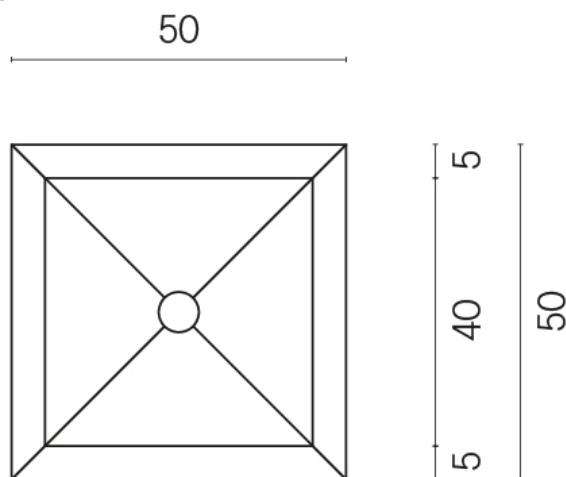

ИЗДЕЛИЕ С ВЫБРАННЫМИ ВАМИ ПАРАМЕТРАМИ.

Артикул:

620810000006

Cube

Раковина 50

Облицовка изделия

Этернум Каррара
Люкс

Цвета и другие эстетические характеристики плитки на иллюстрациях на сайте являются ориентировочными. Перед покупкой всегда смотрите образцы вживую.