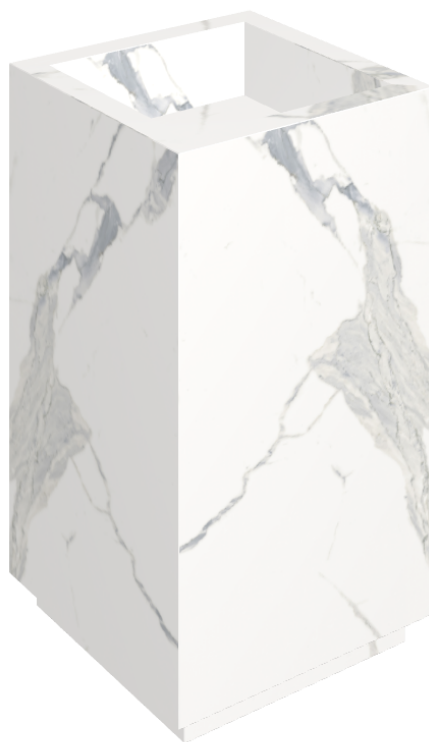

ИЗДЕЛИЕ С ВЫБРАННЫМИ ВАМИ ПАРАМЕТРАМИ.

Артикул:

620810000006

# Cube

Раковина 50

Облицовка изделия

Стелларис  
Статуарио Уайт  
Натуральный

Цвета и другие эстетические характеристики плитки на иллюстрациях на сайте являются ориентировочными. Перед покупкой всегда смотрите образцы вживую.