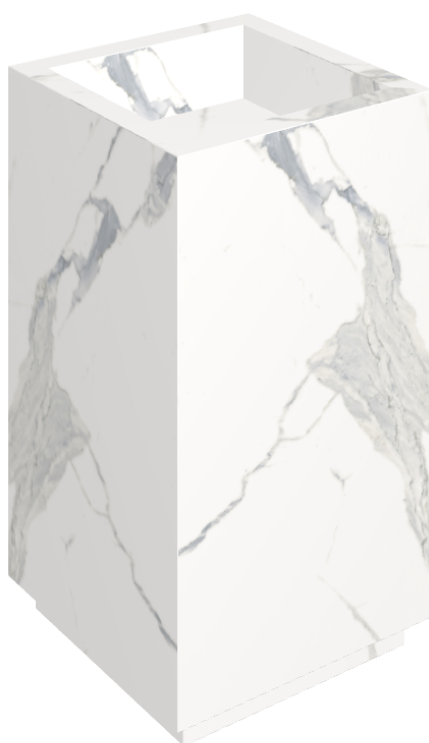

ИЗДЕЛИЕ С ВЫБРАННЫМИ ВАМИ ПАРАМЕТРАМИ.

Артикул:

620810000006

Cube

Раковина 50

Облицовка изделия

Стелларис
Статуарио Уайт
Натуральный

Цвета и другие эстетические характеристики плитки на иллюстрациях на сайте являются ориентировочными. Перед покупкой всегда смотрите образцы вживую.