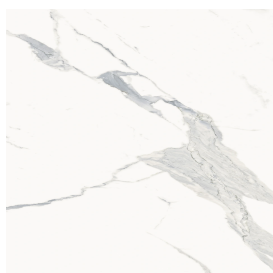

# Cube

Раковина 50

Облицовка изделия

Стелларис  
Статуарио Уайт  
Натуральный

Цвета и другие эстетические характеристики плитки на иллюстрациях на сайте являются ориентировочными. Перед покупкой всегда смотрите образцы вживую.