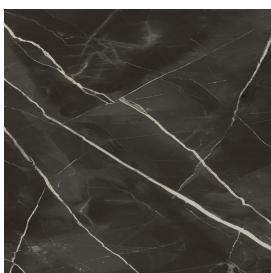

# Cube

Раковина 50

Облицовка изделия

Стелларис Абсолют  
Блэк Натуральный

Цвета и другие эстетические характеристики плитки на иллюстрациях на сайте являются ориентировочными. Перед покупкой всегда смотрите образцы вживую.