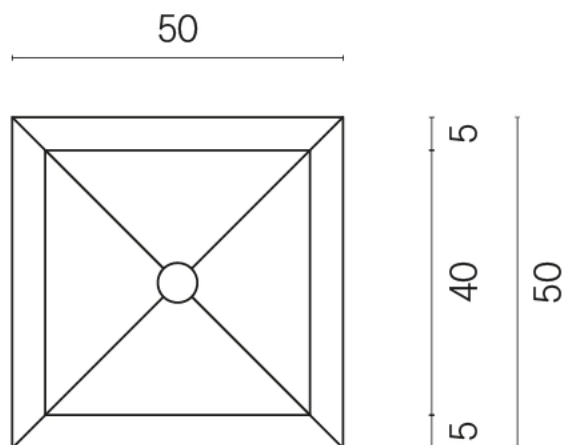

ИЗДЕЛИЕ С ВЫБРАННЫМИ ВАМИ ПАРАМЕТРАМИ.

Артикул:

620810000007

Cube

Раковина Тумба 50

Облицовка изделия

Контемпора Пур
Патинированный

Цвета и другие эстетические характеристики плитки на иллюстрациях на сайте являются ориентировочными. Перед покупкой всегда смотрите образцы вживую.