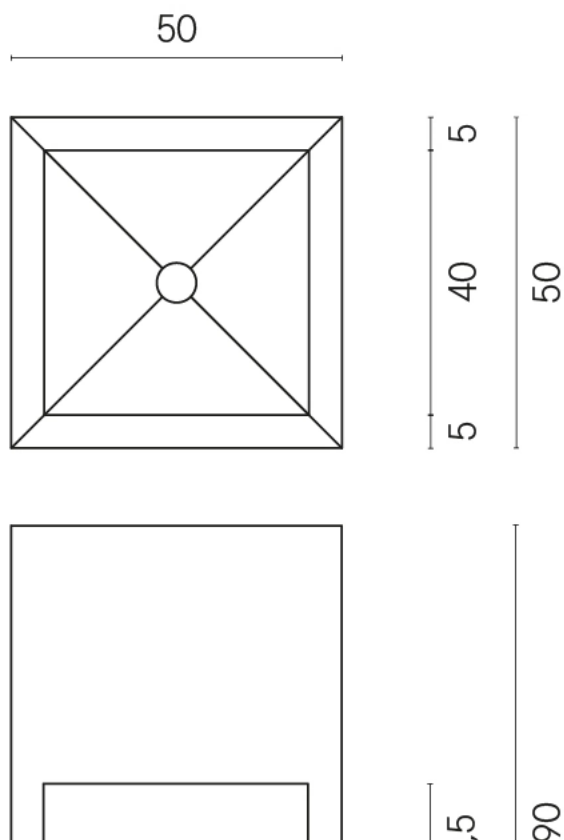

ИЗДЕЛИЕ С ВЫБРАННЫМИ ВАМИ ПАРАМЕТРАМИ.

Артикул:

620810000007

Cube

Раковина Тумба 50

Облицовка изделия

Шарм Экстра Лаза
Натуральный

Цвета и другие эстетические характеристики плитки на иллюстрациях на сайте являются ориентировочными. Перед покупкой всегда смотрите образцы вживую.