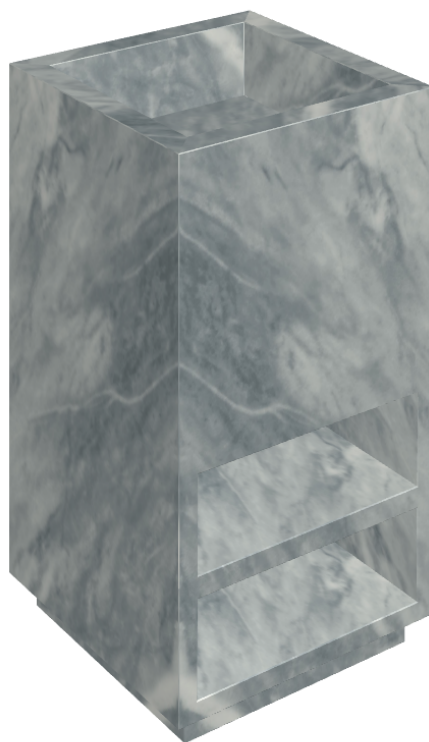

ИЗДЕЛИЕ С ВЫБРАННЫМИ ВАМИ ПАРАМЕТРАМИ.

Артикул: 620810000007

# Cube

Раковина Тумба 50

Облицовка изделия

Шарм Экстра  
Атлантик  
Натуральный

Цвета и другие эстетические характеристики плитки на иллюстрациях на сайте являются ориентировочными. Перед покупкой всегда смотрите образцы вживую.