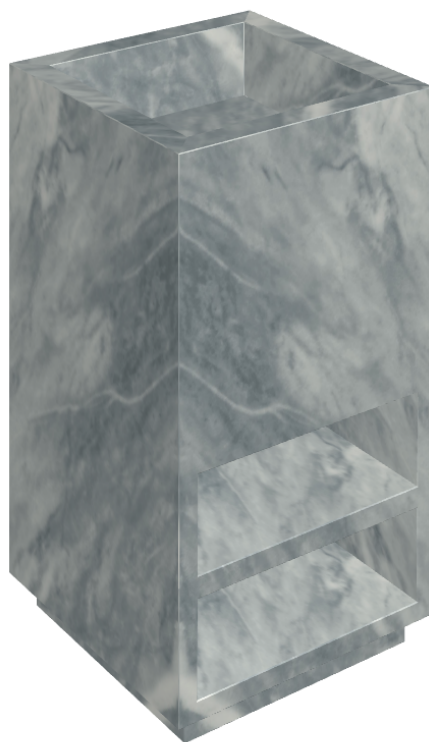

ИЗДЕЛИЕ С ВЫБРАННЫМИ ВАМИ ПАРАМЕТРАМИ.

Артикул: 620810000007

# Cube

## Раковина Тумба 50

Облицовка изделия

Шарм Экстра  
Атлантик  
Натуральный

Цвета и другие эстетические характеристики плитки на иллюстрациях на сайте являются ориентировочными. Перед покупкой всегда смотрите образцы вживую.