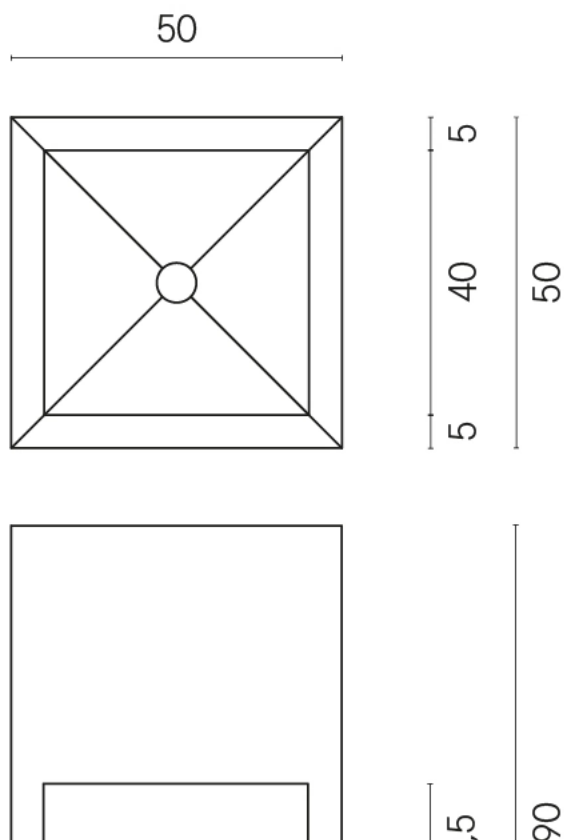

ИЗДЕЛИЕ С ВЫБРАННЫМИ ВАМИ ПАРАМЕТРАМИ.

Артикул:

620810000007

Cube

Раковина Тумба 50

Облицовка изделия

Дженезис Сатурн
Грэй Натуральный

Цвета и другие эстетические характеристики плитки на иллюстрациях на сайте являются ориентировочными. Перед покупкой всегда смотрите образцы вживую.