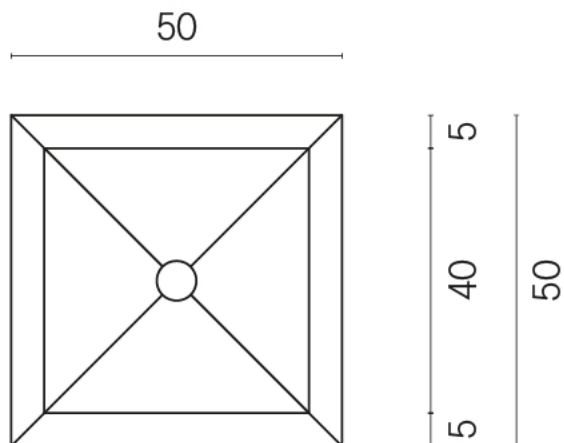

ИЗДЕЛИЕ С ВЫБРАННЫМИ ВАМИ ПАРАМЕТРАМИ.

Артикул:

620810000007

Cube

Раковина Тумба 50

Облицовка изделия

Серфейс Оушн
Патинированный

Цвета и другие эстетические характеристики плитки на иллюстрациях на сайте являются ориентировочными. Перед покупкой всегда смотрите образцы вживую.