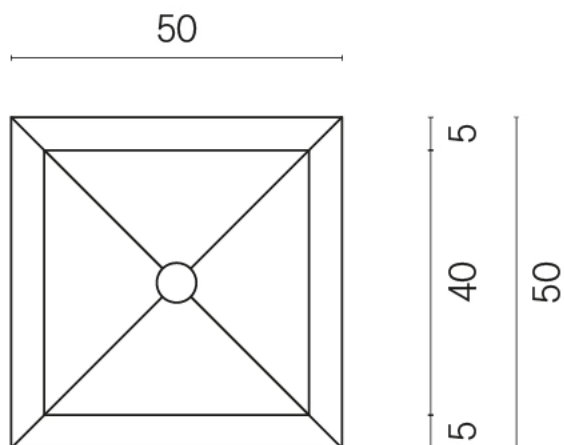

ИЗДЕЛИЕ С ВЫБРАННЫМИ ВАМИ ПАРАМЕТРАМИ.

Артикул:

620810000007

Cube

Раковина Тумба 50

Облицовка изделия

Рум Беж Стоун
Патинированный

Цвета и другие эстетические характеристики плитки на иллюстрациях на сайте являются ориентировочными. Перед покупкой всегда смотрите образцы вживую.