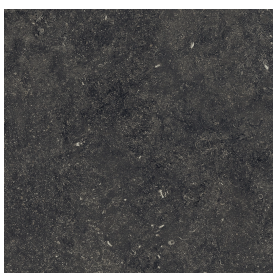

ИЗДЕЛИЕ С ВЫБРАННЫМИ ВАМИ ПАРАМЕТРАМИ.

Артикул:

620810000007

Cube

Раковина Тумба 50

Облицовка изделия

Рум Блэк Стоун
Патинированный

Цвета и другие эстетические характеристики плитки на иллюстрациях на сайте являются ориентировочными. Перед покупкой всегда смотрите образцы вживую.