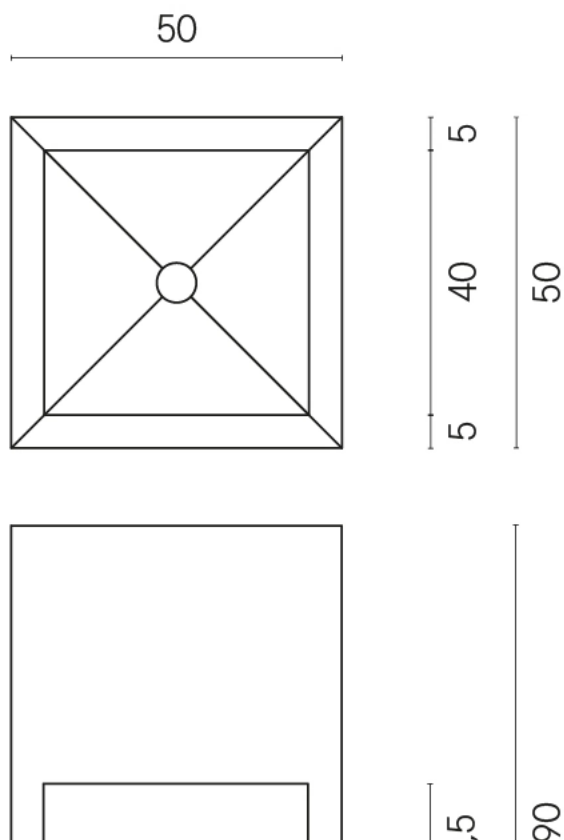

ИЗДЕЛИЕ С ВЫБРАННЫМИ ВАМИ ПАРАМЕТРАМИ.

Артикул:

620810000007

Cube

Раковина Тумба 50

Облицовка изделия

Миллениум Даст
Натуральный

Цвета и другие эстетические характеристики плитки на иллюстрациях на сайте являются ориентировочными. Перед покупкой всегда смотрите образцы вживую.