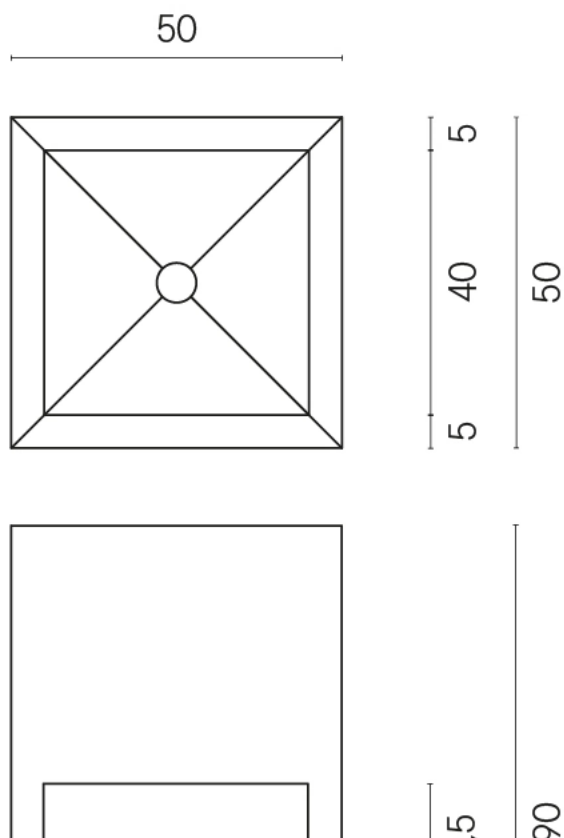

ИЗДЕЛИЕ С ВЫБРАННЫМИ ВАМИ ПАРАМЕТРАМИ.

Артикул:

620810000007

Cube

Раковина Тумба 50

Облицовка изделия

Миллениум Сильвер
Натуральный

Цвета и другие эстетические характеристики плитки на иллюстрациях на сайте являются ориентировочными. Перед покупкой всегда смотрите образцы вживую.