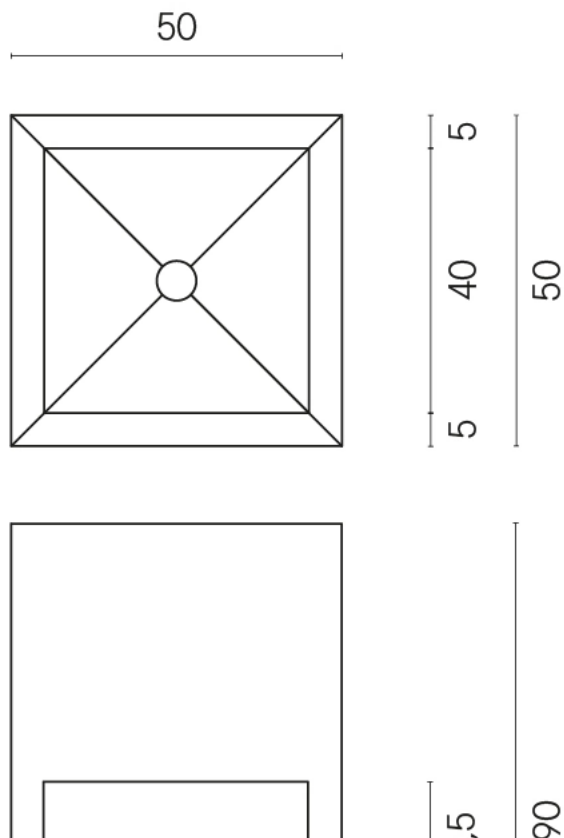

ИЗДЕЛИЕ С ВЫБРАННЫМИ ВАМИ ПАРАМЕТРАМИ.

Артикул:

620810000007

Cube

Раковина Тумба 50

Облицовка изделия

Шарм Делюкс
Бьянко
Микеланджело
Натуральный

Цвета и другие эстетические характеристики плитки на иллюстрациях на сайте являются ориентировочными. Перед покупкой всегда смотрите образцы вживую.