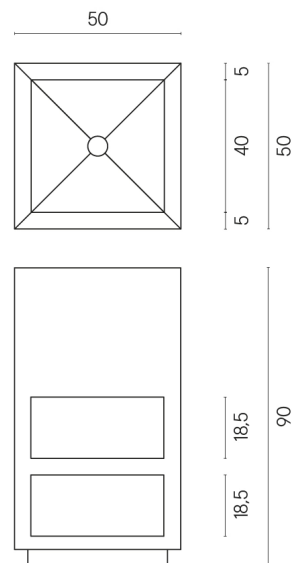

ИЗДЕЛИЕ С ВЫБРАННЫМИ ВАМИ ПАРАМЕТРАМИ.

Артикул:

620810000007

Cube

Раковина Тумба 50

Облицовка изделия

Шарм Эдванс Силк
Грэй
Патинированный

Цвета и другие эстетические характеристики плитки на иллюстрациях на сайте являются ориентировочными. Перед покупкой всегда смотрите образцы вживую.