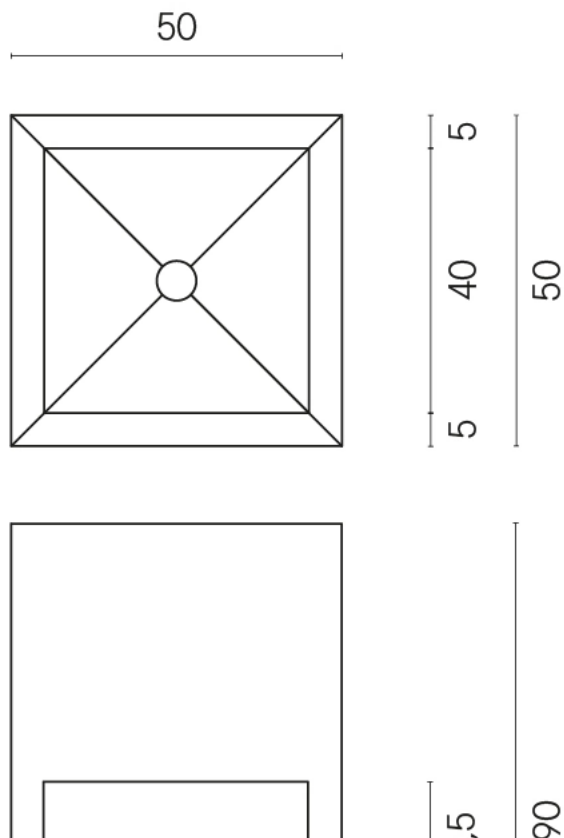

ИЗДЕЛИЕ С ВЫБРАННЫМИ ВАМИ ПАРАМЕТРАМИ.

Артикул:

620810000007

Cube

Раковина Тумба 50

Облицовка изделия

Метрополис Гласс
Сэнд Люкс

Цвета и другие эстетические характеристики плитки на иллюстрациях на сайте являются ориентировочными. Перед покупкой всегда смотрите образцы вживую.