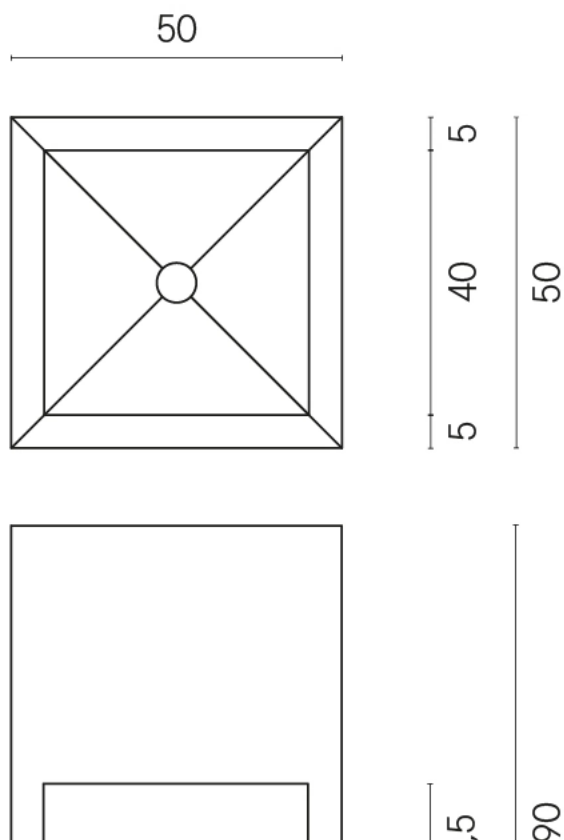

ИЗДЕЛИЕ С ВЫБРАННЫМИ ВАМИ ПАРАМЕТРАМИ.

Артикул:

620810000007

Cube

Раковина Тумба 50

Облицовка изделия

Континуум Айрон
Натуральный

Цвета и другие эстетические характеристики плитки на иллюстрациях на сайте являются ориентировочными. Перед покупкой всегда смотрите образцы вживую.