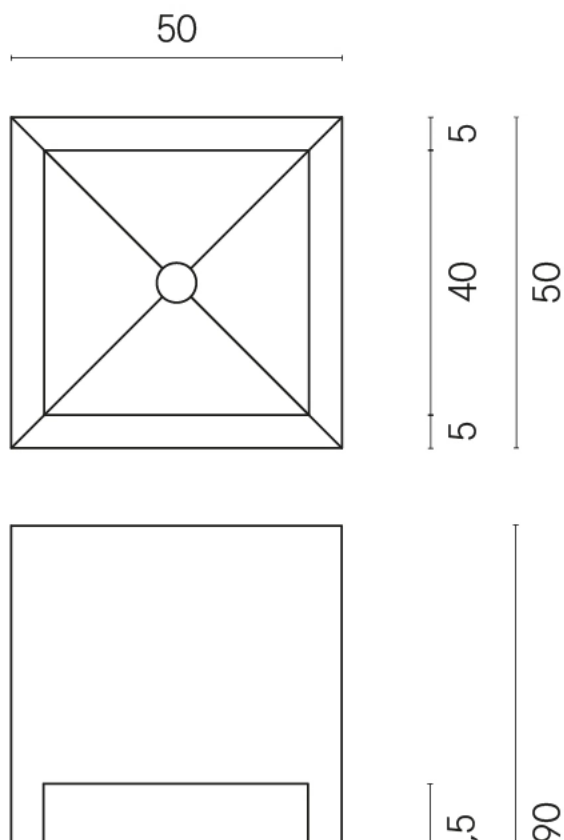

ИЗДЕЛИЕ С ВЫБРАННЫМИ ВАМИ ПАРАМЕТРАМИ.

Артикул:

620810000007

Cube

Раковина Тумба 50

Облицовка изделия

Континуум Петрол
Натуральный

Цвета и другие эстетические характеристики плитки на иллюстрациях на сайте являются ориентировочными. Перед покупкой всегда смотрите образцы вживую.